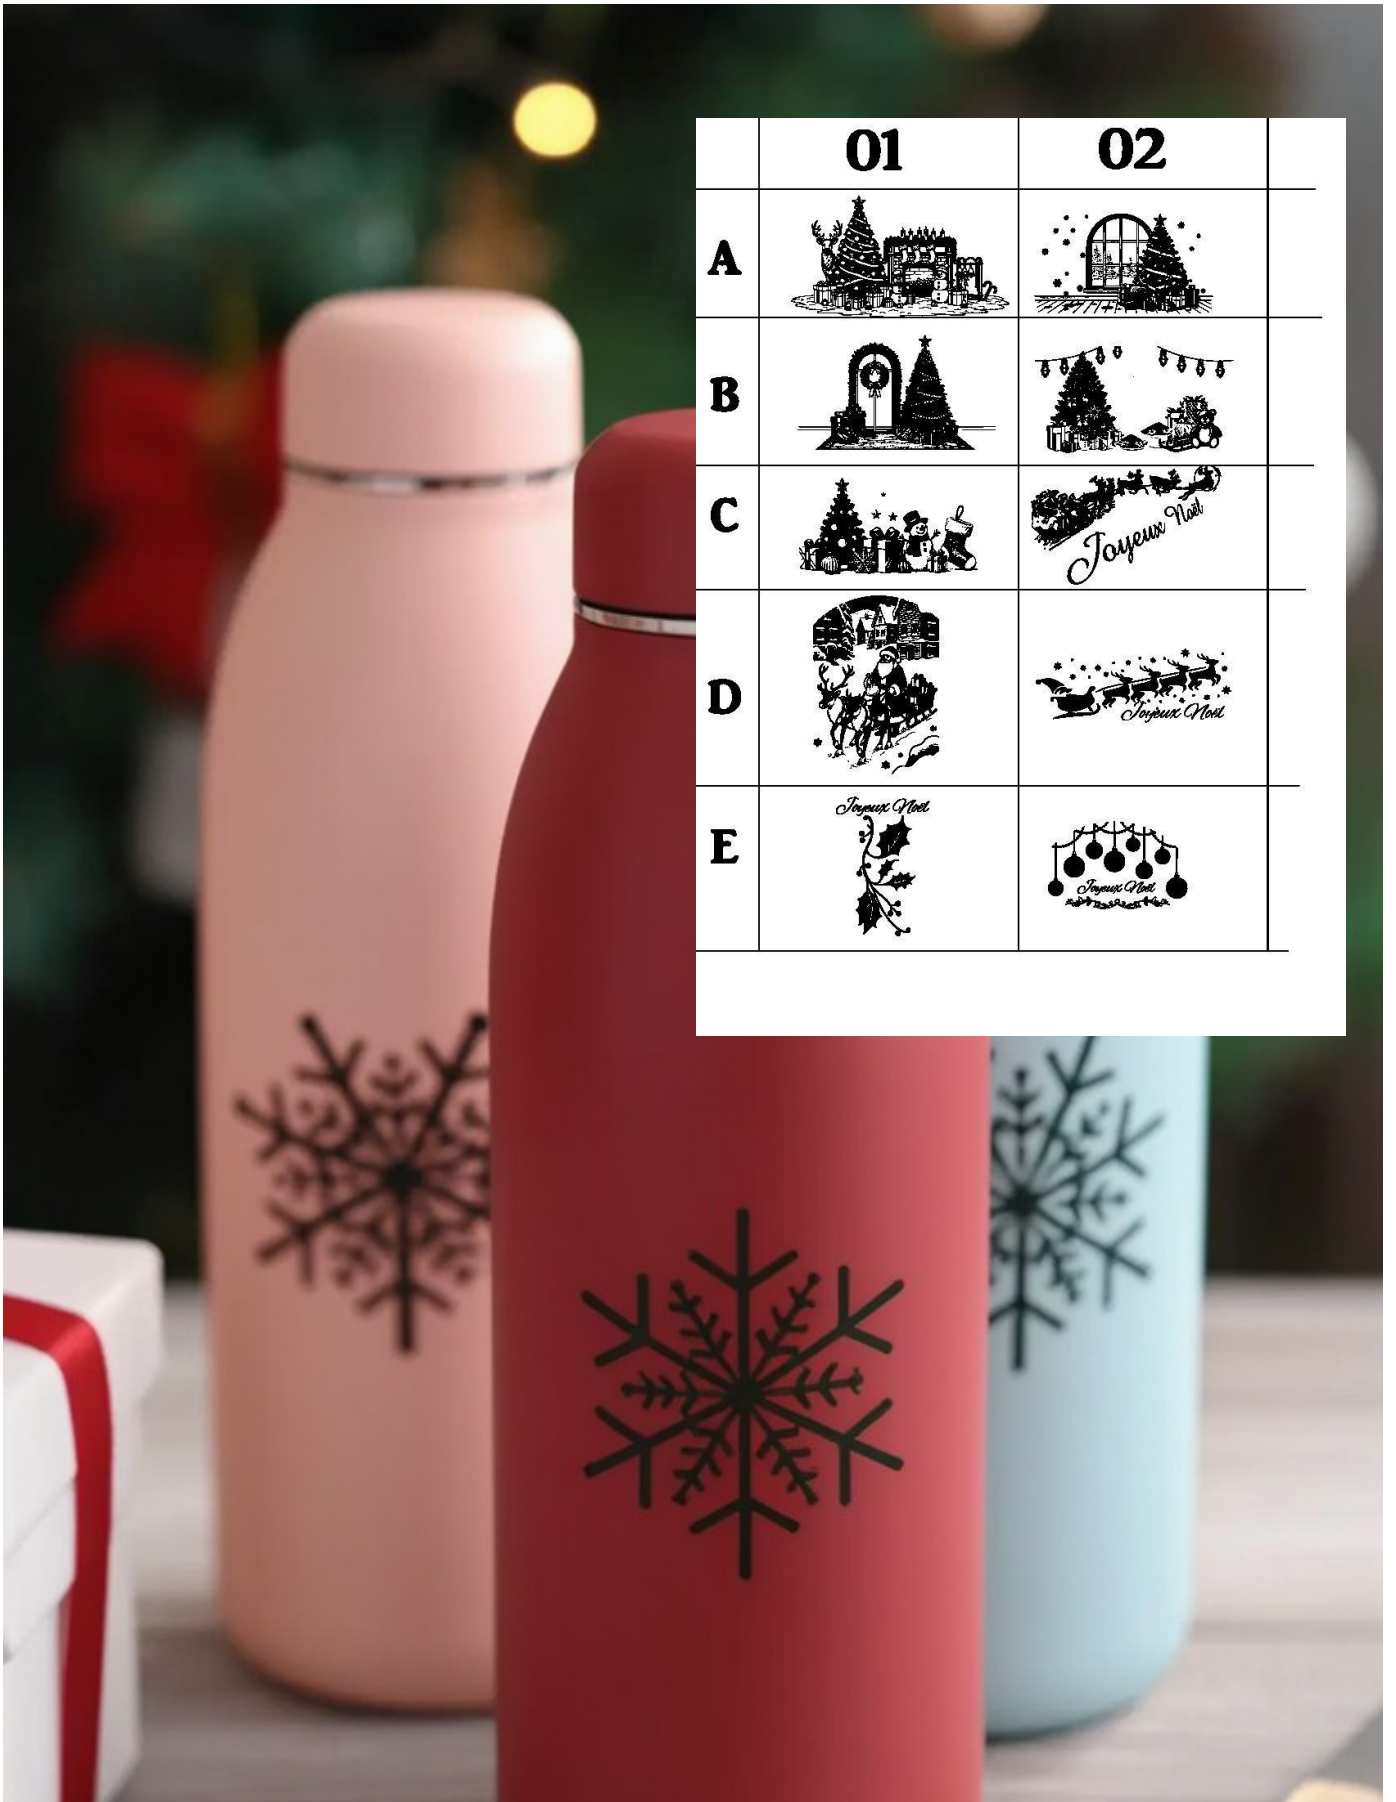

- Noël

	01	02	
A			
B			
C			
D			
E